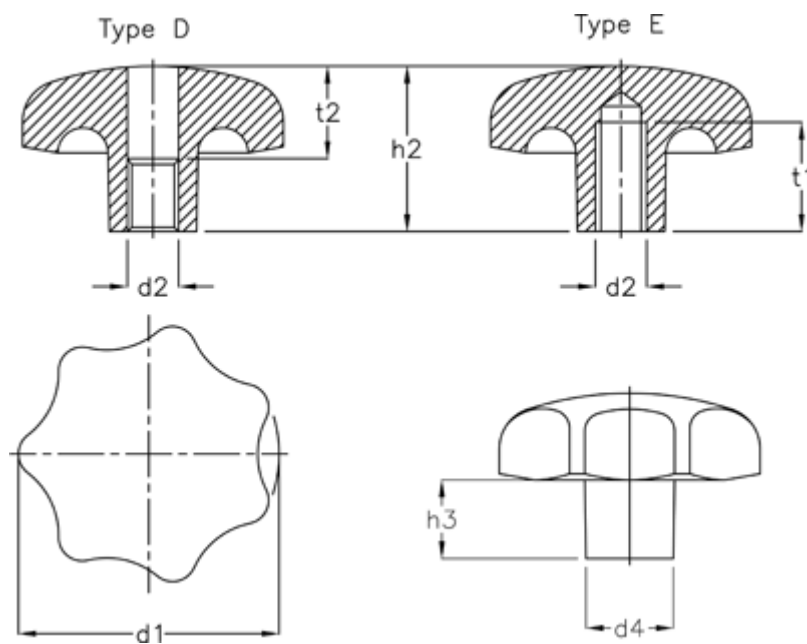

Varenummer: 20528474

Beskrivelse: E+G Stjernegreb DIN 6336-AL-63-M12-E-PL

Mål

d1	= 63
d2	= M 12
d4	= 20
h2	= 40
h3	= 21
t1 min.	= 22
t2	= 20